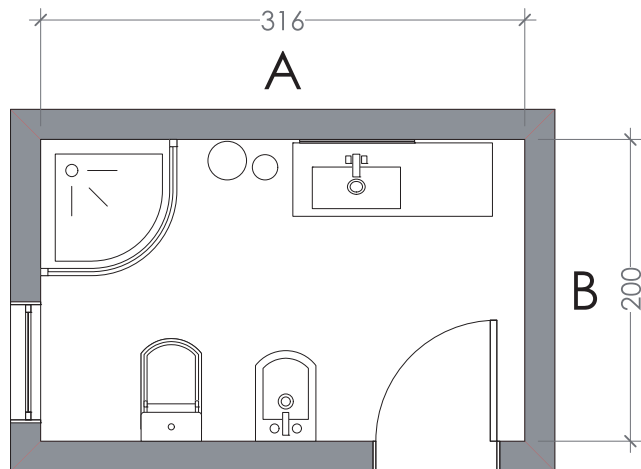

CHÉRI

WALL A/B

EB41166 Beige 25x60 / 9^{7/8}"x23^{5/8}"

EB41165 Bianco 25x60 / 9^{7/8}"x23^{5/8}"

EB41261 Oliva - Mosaico Passion 25x60 / 9^{7/8}"x23^{5/8}"

FLOOR

ES41212 Beige 32,8x32,8 / 12^{7/8}"x12^{7/8}"