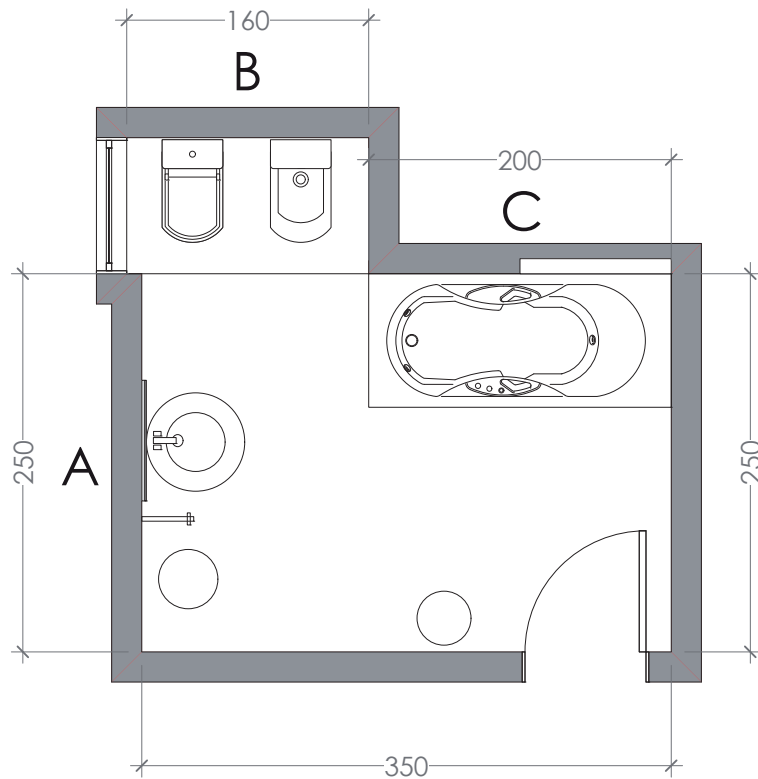

CHÉRI

WALL A

EB41164 Azzurro 25x60 / 9⁷/₈" x 23⁵/₈"

EB41241 Azzurro - Listello 3x60 / 1⁵/₈" x 23⁵/₈"

WALL B

EB41165 Bianco 25x60 / 9⁷/₈" x 23⁵/₈"

WALL C

EB41164 Azzurro 25x60 / 9⁷/₈" x 23⁵/₈"

EB41249 Azzurro - Listello 3x25 / 1⁵/₈" x 9⁷/₈"

FLOOR

ES41213 Bianco 32,8x32,8 / 12⁷/₈" x 12⁷/₈"