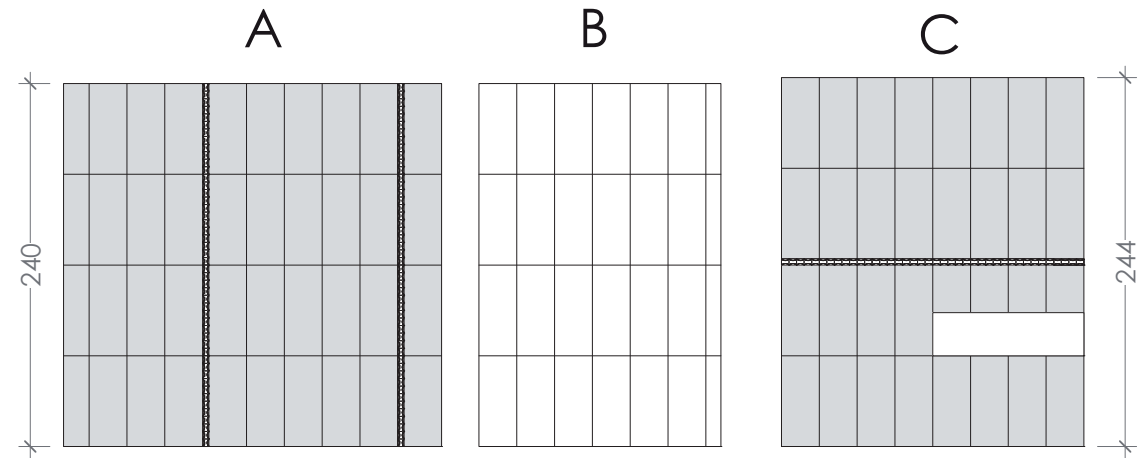

CHÉRI

WALL A

EB41164 Azzurro 25x60 / 9⁷/₈" x 23⁵/₈"

EB41241 Azzurro - Listello 3x60 / 1⁵/₈" x 23⁵/₈"

WALL B

EB41165 Bianco 25x60 / 9⁷/₈" x 23⁵/₈"

WALL C

EB41164 Azzurro 25x60 / 9⁷/₈" x 23⁵/₈"

EB41249 Azzurro - Listello 3x25 / 1⁵/₈" x 9⁷/₈"

FLOOR

ES41213 Bianco 32,8x32,8 / 12⁷/₈" x 12⁷/₈"