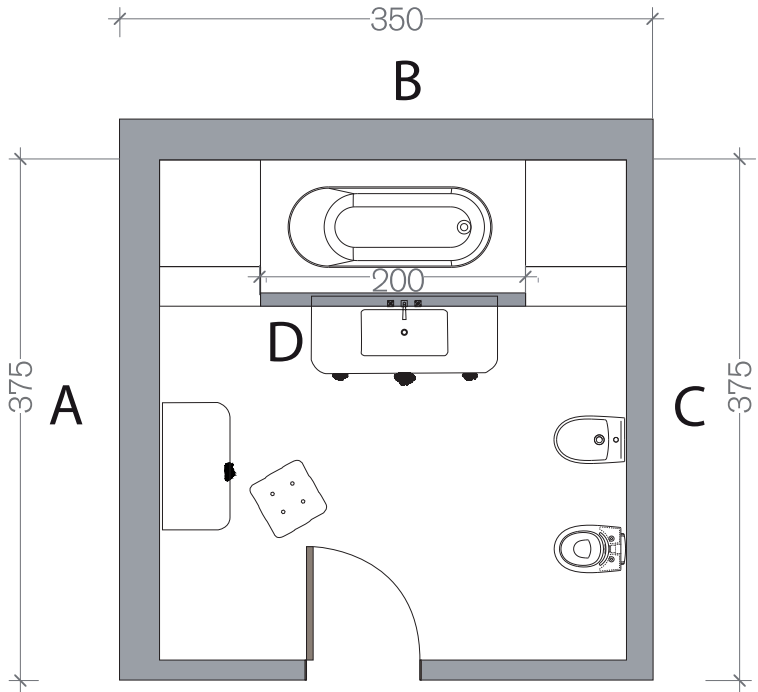

CHÉRI

WALL A

EB41165 Bianco 25x60 / 9⁷/₈"x23⁵/₈"
EB41553 Giardino Pann. 4 Pz. 50x120 / 19⁵/₈"x47²/₈"

WALL B

EB41166 Beige 25x60 / 9⁷/₈"x23⁵/₈"

WALL C

EB41166 Beige 25x60 / 9⁷/₈"x23⁵/₈"
EB41550 Fiori Singola Mix 3 25x60 / 9⁷/₈"x23⁵/₈"

WALL D

EB41165 Bianco 25x60 / 9⁷/₈"x23⁵/₈"
EB41554 Giardino - Listello 5x25 / 1²/₈"x9⁷/₈"

FLOOR

ES41212 Beige 32,8x32,8 / 12⁷/₈"x12⁷/₈"