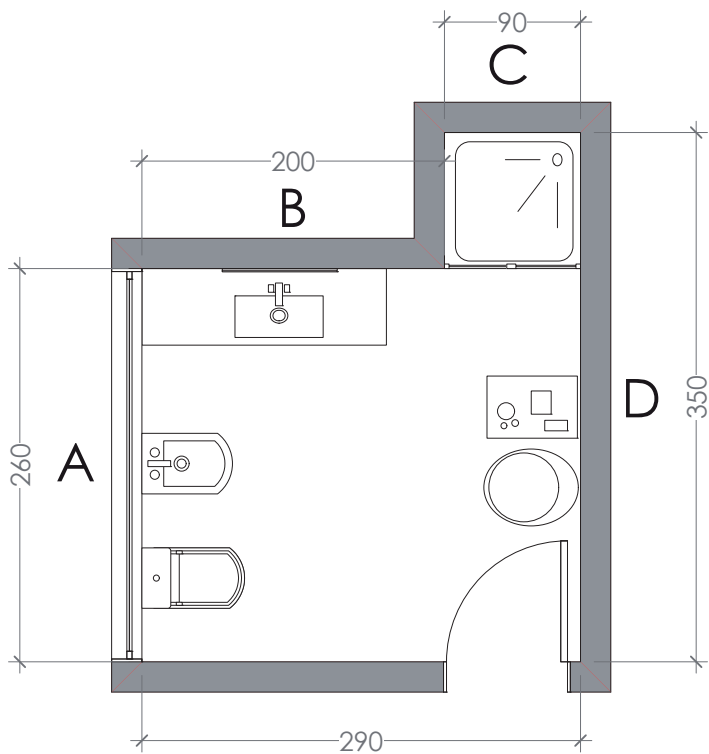

WALL D
EB41171 Grigio 25x60 / 9^{7/8}"x23^{5/8}"

WALL B
EB41171 Grigio 25x60 / 9^{7/8}"x23^{5/8}"

FLOOR
ES41214 Grigio 32,8x32,8 / 12^{7/8}"x12^{7/8}"